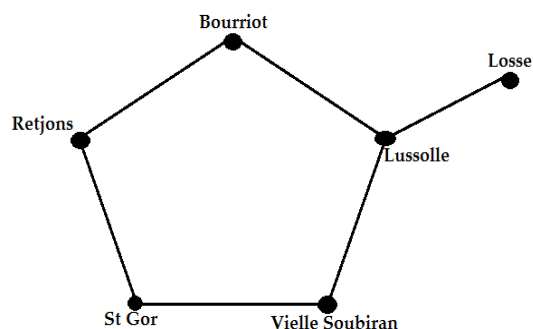

# CIRCUIT DES BUS DU SIRP

Deux bus font le circuit en tournant en sens inverse pour réduire au maximum les temps de trajet.

**Le matin : départ de l'école de Losse**

**Le soir : départ de l'école de Saint Gor**

## MATIN

Les deux bus partent de l'école de Losse, l'un vers Vielle (140A) et l'autre vers Bourriot (140B) et retour à Losse.

## SOIR

Les deux bus démarrent leurs circuits respectifs depuis l'école de Saint Gor en tournant toujours en sens opposés. L'un part vers Retjons (140A) et l'autre vers Vielle (140B) et retour à Saint-Gor.